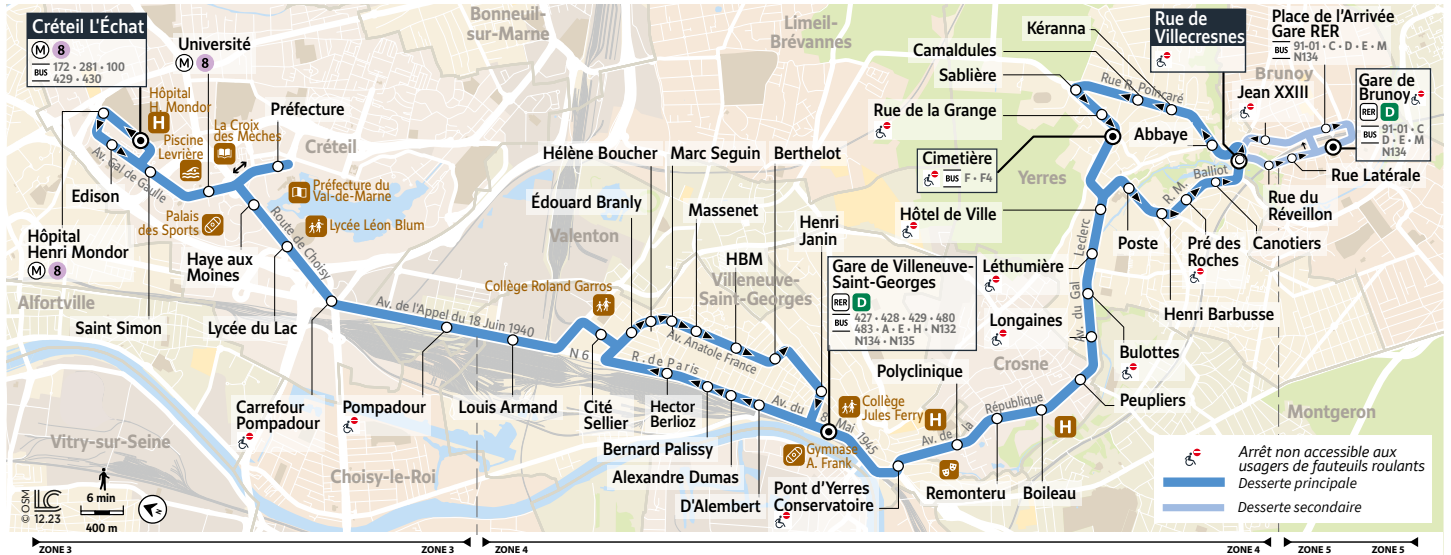

Horaires valables du 8 avril au 7 juillet 2024

Du lundi au vendredi

Table with columns for station names and departure times from 18:55 to 23:25. Rows are grouped by area: CRÉTEIL, VALENTON, VILLENEUVE-SAINT-GEORGES, CROSNE, YERRES.