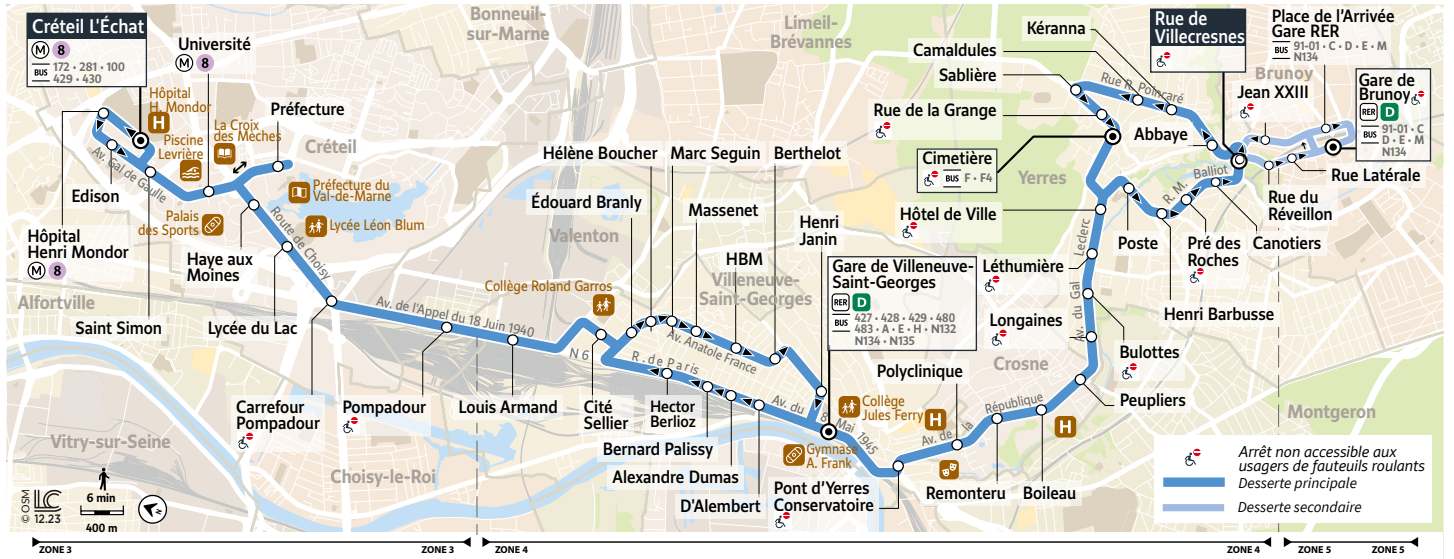

YERRES Rue de Villecresnes → CRÉTEIL L'Échat

Votre ligne B devient la ligne 450 à partir du 8 avril 2024

Horaires valables du 8 avril au 7 juillet 2024

Du lundi au vendredi