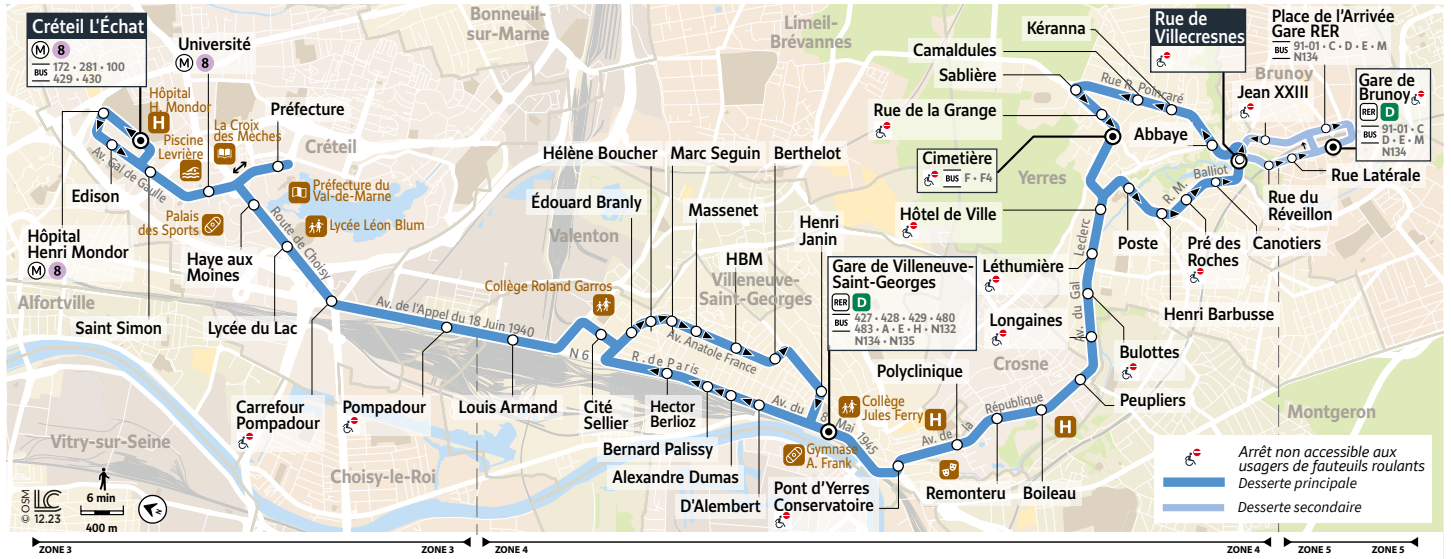

Les horaires sont calculés dans des conditions normales de circulation et sont sujets à des aléas.

YERRES Rue de Villecresnes → CRÉTEIL L'Échat

Votre ligne B devient la ligne 450 à partir du 8 avril 2024