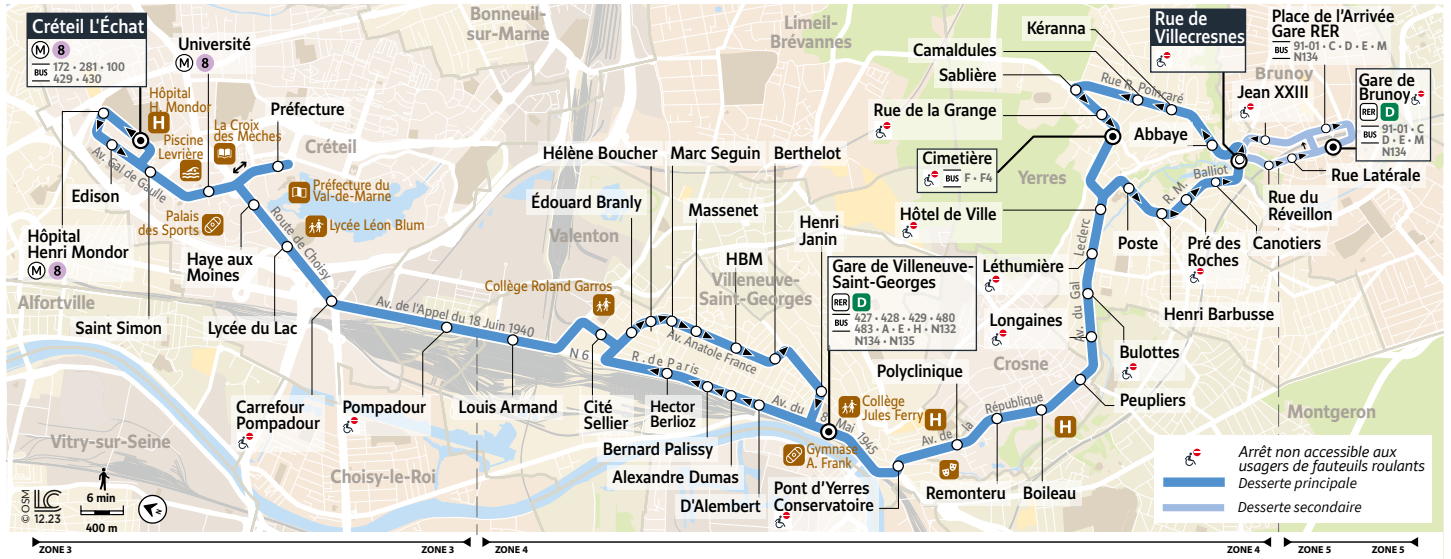

YERRES Rue de Villecresnes → CRÉTEIL L'Échat

Votre ligne B devient la ligne 450 à partir du 8 avril 2024

Horaires valables du 8 avril au 7 juillet 2024

Du lundi au vendredi

YERRES	Rue de Villecresnes	15:17	15:47	16:07	16:27	16:47	17:07	17:27	17:51									
	Abbaye	15:18	15:48	16:08	16:28	16:48	17:08	17:28	17:52									
	Kéranna	15:20	15:50	16:10	16:30	16:50	17:11	17:31	17:55									
	Camaldules	15:21	15:51	16:11	16:31	16:51	17:12	17:32	17:56									
	Sablière	15:22	15:52	16:12	16:32	16:52	17:13	17:33	17:57									
	Rue de la Grange	15:23	15:53	16:13	16:33	16:53	17:14	17:34	17:58									
	Cimetière	15:24	15:54	16:14	16:34	16:54	17:15	17:35	17:59									
	Hôtel de Ville	15:26	15:56	16:16	16:36	16:56	17:17	17:37	18:01									
	Léthumière	15:28	15:58	16:18	16:38	16:58	17:19	17:39	18:03									
	Bulottes	15:29	15:59	16:19	16:40	17:00	17:21	17:41	18:05									
CROSNE	Longaines	15:30	16:00	16:20	16:41	17:01	17:22	17:42	18:06									
	Peupliers	15:31	16:01	16:21	16:42	17:02	17:23	17:43	18:07									
	Boileau	15:33	16:03	16:23	16:44	17:04	17:25	17:45	18:09									
	Remonteru	15:35	16:05	16:25	16:46	17:06	17:27	17:47	18:10									
VILLENEUVE-SAINTE-GEORGES	Polyclinique	15:37	16:07	16:27	16:48	17:08	17:29	17:49	18:12									
	Pont d'Yverres Conservatoire	15:39	16:09	16:29	16:50	17:10	17:31	17:51	18:14									
	Gare de Villeneuve-Saint-Georges	15:41	15:51	16:01	16:11	16:21	16:31	16:41	16:51	17:02	17:12	17:22	17:32	17:43	17:53	18:03	18:15	18:25
	D'Alembert	15:44	15:54	16:04	16:14	16:24	16:34	16:44	16:54	17:05	17:15	17:25	17:35	17:46	17:56	18:06	18:18	18:28
	Alexandre Dumas	15:45	15:55	16:05	16:15	16:25	16:35	16:45	16:55	17:06	17:16	17:26	17:36	17:47	17:57	18:07	18:19	18:29
	Bernard Palissy	15:46	15:56	16:06	16:16	16:26	16:36	16:46	16:56	17:07	17:17	17:27	17:37	17:48	17:58	18:08	18:20	18:30
	Hector Berlioz	15:47	15:57	16:07	16:17	16:27	16:37	16:47	16:57	17:08	17:18	17:28	17:38	17:49	17:59	18:09	18:21	18:31
	Cité Sellier	15:50	16:00	16:10	16:20	16:30	16:40	16:50	17:00	17:11	17:21	17:31	17:41	17:52	18:02	18:12	18:24	18:34
VALENTON	Louis Armand	15:54	16:04	16:14	16:24	16:34	16:44	16:54	17:04	17:15	17:25	17:35	17:45	17:55	18:05	18:15	18:27	18:37
	Pompadour	15:55	16:05	16:15	16:25	16:35	16:45	16:55	17:05	17:16	17:26	17:36	17:46	17:56	18:06	18:16	18:28	18:38
CRÉTEIL	Carrefour Pompadour	15:58	16:08	16:18	16:28	16:38	16:48	16:58	17:08	17:19	17:29	17:39	17:49	17:59	18:09	18:19	18:31	18:41
	Lycée du Lac	16:01	16:11	16:21	16:31	16:41	16:51	17:01	17:11	17:22	17:32	17:42	17:52	18:02	18:12	18:22	18:33	18:43
	Haye aux Moines	16:03	16:13	16:23	16:33	16:43	16:53	17:03	17:13	17:24	17:34	17:44	17:54	18:04	18:14	18:24	18:35	18:45
	Préfecture	16:05	16:15	16:25	16:35	16:45	16:55	17:05	17:15	17:26	17:36	17:46	17:56	18:06	18:16	18:26	18:37	18:47
	Université	16:10	16:20	16:30	16:40	16:50	17:00	17:10	17:20	17:30	17:40	17:50	18:00	18:10	18:20	18:30	18:41	18:51
	Saint-Simon	16:13	16:23	16:33	16:43	16:53	17:03	17:13	17:23	17:33	17:43	17:53	18:03	18:13	18:23	18:33	18:43	18:53
L'Échat	16:15	16:25	16:35	16:45	16:55	17:05	17:15	17:25	17:35	17:45	17:55	18:05	18:15	18:25	18:35	18:45	18:55	

Les horaires sont calculés dans des conditions normales de circulation et sont sujets à des aléas.