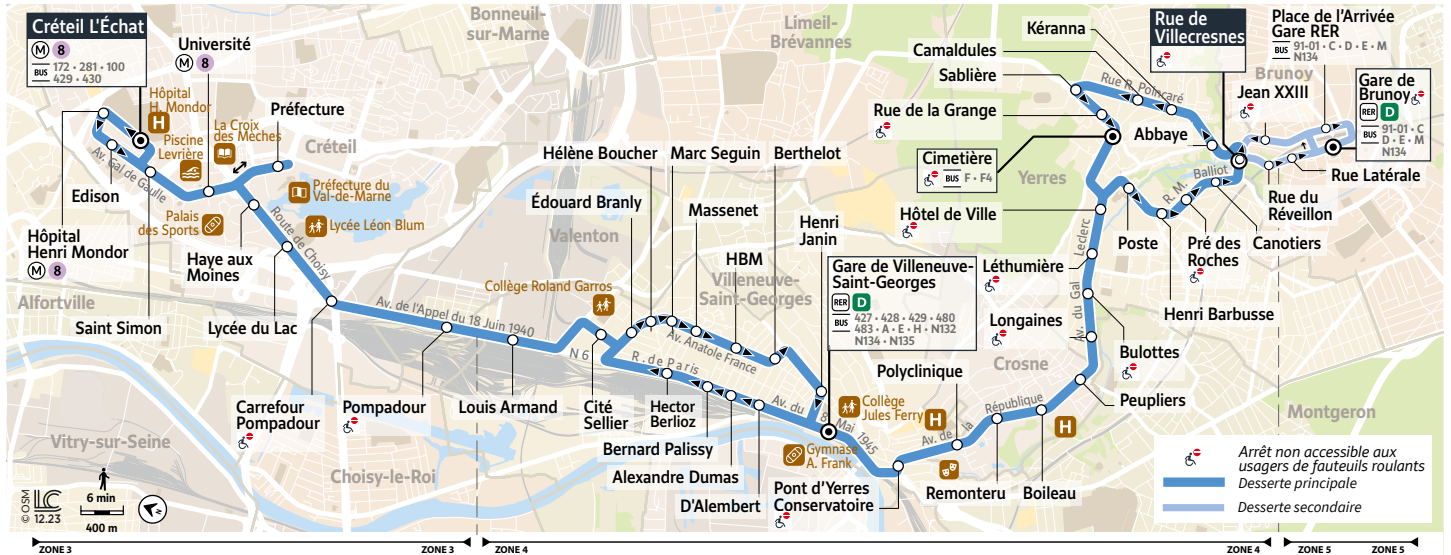

BRUNOY Gare de Brunoy → CRÉTEIL L'Échat

Votre ligne B devient la ligne 450 à partir du 8 avril 2024

Horaires valables du 8 avril au 7 juillet 2024

Le dimanche et jours fériés