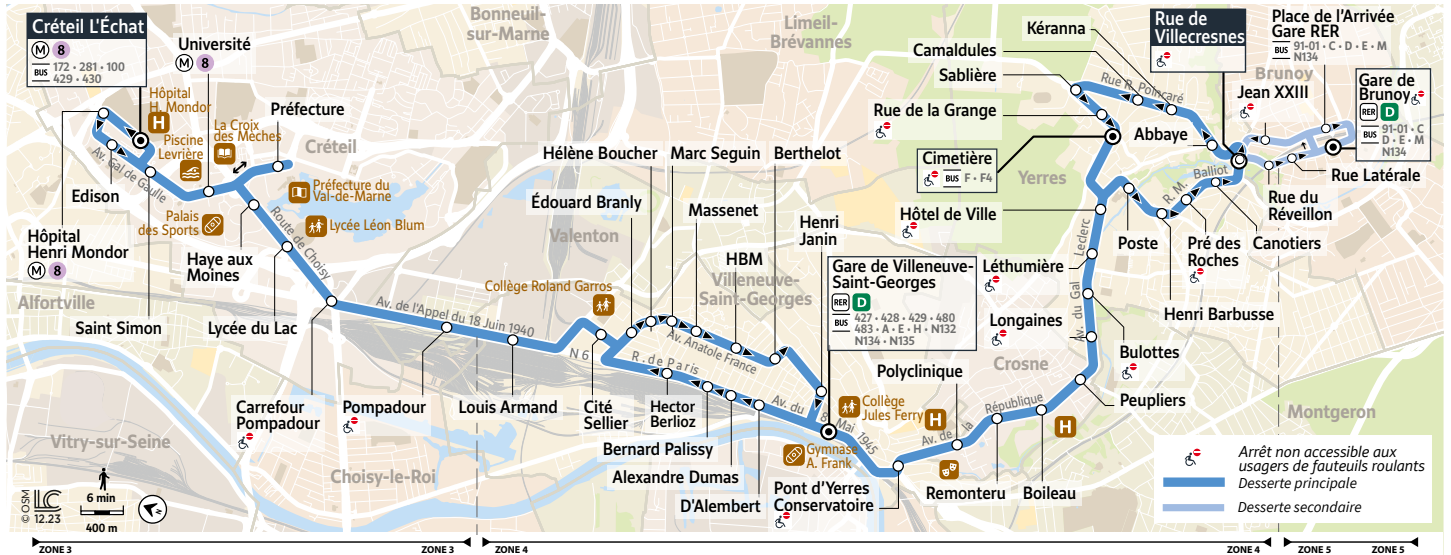

Les horaires sont calculés dans des conditions normales de circulation et sont sujets à des aléas.

CRÉTEIL L'Échat → YERRES Rue de Villecresnes

Votre ligne B devient la ligne 450 à partir du 8 avril 2024

Horaires valables du 8 avril au 7 juillet 2024

Du lundi au vendredi

Table with columns for station names and departure times from 18:55 to 23:25. Rows are grouped by area: CRÉTEIL, VALENTON, VILLENEUVE-SAINT-GEORGES, CROSNE, YERRES.