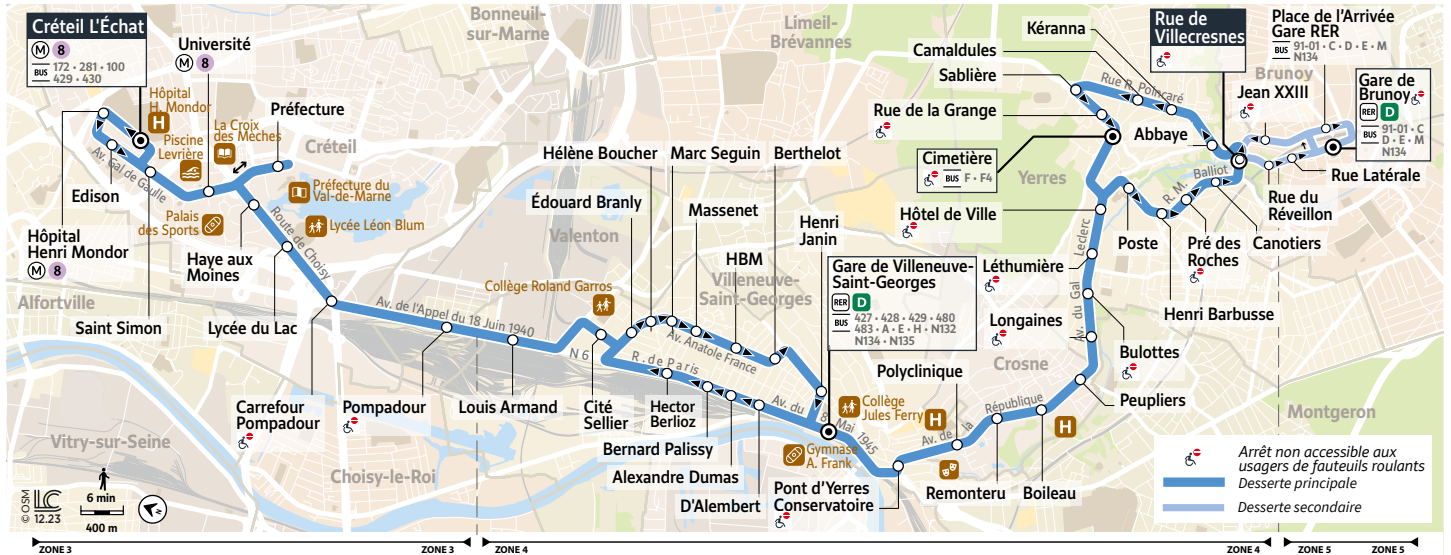

CRÉTEIL L'Échat → YERRES Rue de Villecresnes

Votre ligne B devient la ligne 450 à partir du 8 avril 2024

Horaires valables du 8 avril au 7 juillet 2024

Le samedi