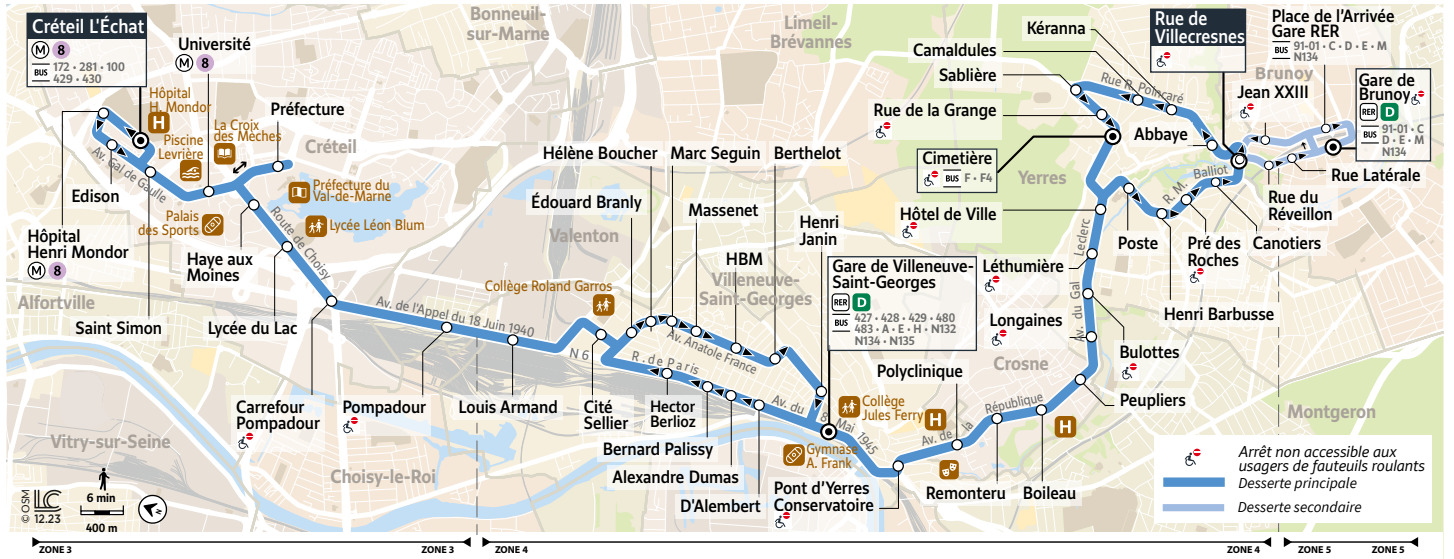

YERRES Rue de Villecresnes → CRÉTEIL L'Échat

Votre ligne B devient la ligne 450 à partir du 8 avril 2024

Horaires valables du 8 avril au 7 juillet 2024

Le samedi

YERRES	Rue de Villecresnes	5:46	6:45	7:22	8:03	8:42	9:11	9:37	10:08								
	Abbaye	5:47	6:46	7:23	8:04	8:43	9:12	9:38	10:09								
	Kéranna	5:48	6:47	7:24	8:05	8:44	9:13	9:39	10:10								
	Camaldules	5:49	6:48	7:25	8:06	8:45	9:14	9:40	10:11								
	Sablière	5:49	6:48	7:25	8:06	8:45	9:14	9:40	10:11								
	Rue de la Grange	5:50	6:49	7:26	8:07	8:46	9:15	9:41	10:12								
	Cimetière	5:51	6:50	7:27	8:08	8:47	9:16	9:42	10:13								
	Hôtel de Ville	5:52	6:51	7:28	8:09	8:48	9:18	9:44	10:15								
	Léthumière	5:54	6:53	7:30	8:11	8:50	9:19	9:45	10:16								
	Bulottes	5:55	6:54	7:31	8:12	8:51	9:20	9:46	10:17								
CROSNE	Longaines	5:56	6:55	7:32	8:13	8:52	9:22	9:48	10:19								
	Peupliers	5:57	6:56	7:33	8:14	8:53	9:23	9:49	10:21								
	Boileau	5:58	6:57	7:34	8:15	8:54	9:24	9:50	10:22								
	Remonteru	5:59	6:58	7:36	8:17	8:56	9:26	9:52	10:24								
VILLENEUVE-SAINTE-GEORGES	Polyclinique	6:00	6:59	7:37	8:18	8:57	9:27	9:53	10:25								
	Pont d'Yverres Conservatoire	6:01	7:00	7:38	8:19	8:58	9:28	9:54	10:27								
	Gare de Villeneuve-Saint-Georges	5:37	6:07	6:37	7:06	7:44	8:06	8:26	8:46	9:05	9:20	9:35	9:48	10:01	10:15	10:35	
	D'Alembert	5:40	6:10	6:40	7:09	7:29	7:47	8:09	8:29	8:49	9:08	9:23	9:38	9:51	10:04	10:18	10:38
	Alexandre Dumas	5:41	6:11	6:41	7:10	7:30	7:48	8:10	8:30	8:50	9:09	9:24	9:39	9:52	10:05	10:19	10:40
	Bernard Palissy	5:42	6:12	6:42	7:11	7:31	7:49	8:11	8:31	8:51	9:10	9:25	9:40	9:53	10:06	10:20	10:41
	Hector Berlioz	5:43	6:13	6:43	7:12	7:32	7:50	8:12	8:32	8:52	9:11	9:26	9:41	9:55	10:08	10:22	10:43
VALENTON	Cité Sellier	5:47	6:17	6:47	7:16	7:36	7:54	8:16	8:36	8:56	9:15	9:30	9:45	9:59	10:12	10:26	10:47
	Louis Armand	5:50	6:20	6:50	7:19	7:39	7:57	8:19	8:39	8:59	9:18	9:33	9:48	10:03	10:16	10:30	10:51
	Pompadour	5:51	6:21	6:51	7:20	7:40	7:58	8:20	8:40	9:01	9:20	9:35	9:50	10:05	10:18	10:32	10:53
CRÉTEIL	Carrefour Pompadour	5:54	6:24	6:54	7:23	7:43	8:01	8:23	8:43	9:04	9:23	9:38	9:53	10:09	10:22	10:36	10:57
	Lycée du Lac	5:55	6:25	6:56	7:25	7:45	8:03	8:25	8:45	9:06	9:25	9:40	9:55	10:11	10:24	10:38	10:59
	Haye aux Moines	5:57	6:27	6:58	7:27	7:47	8:05	8:27	8:47	9:07	9:26	9:41	9:56	10:13	10:26	10:40	11:01
	Préfecture	5:58	6:28	6:59	7:28	7:48	8:06	8:28	8:48	9:09	9:28	9:43	9:58	10:15	10:28	10:42	11:03
	Université	6:01	6:31	7:02	7:31	7:51	8:09	8:31	8:51	9:12	9:31	9:46	10:01	10:18	10:31	10:45	11:06
	Saint-Simon	6:03	6:33	7:04	7:33	7:53	8:11	8:33	8:53	9:14	9:33	9:48	10:03	10:20	10:33	10:47	11:08
L'Échat	6:05	6:35	7:06	7:35	7:55	8:13	8:35	8:55	9:16	9:35	9:50	10:05	10:22	10:35	10:49	11:10	

Les horaires sont calculés dans des conditions normales de circulation et sont sujets à des aléas.