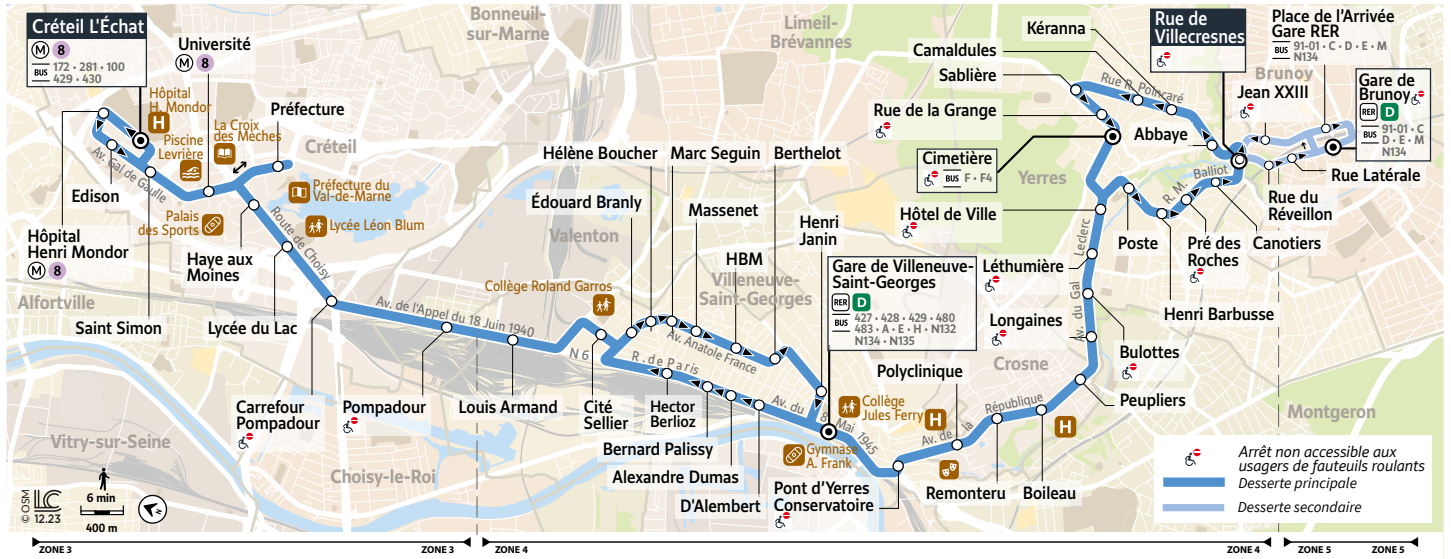

YERRES Rue de Villecresnes → CRÉTEIL L'Échat

Votre ligne B devient la ligne 450 à partir du 8 avril 2024

Horaires valables du 8 avril au 7 juillet 2024

Du lundi au vendredi

YERRES	Rue de Villecresnes	18:14	18:34	18:57	19:21	19:53	20:23	20:53	21:25	21:55	22:27						
	Abbaye	18:15	18:35	18:58	19:22	19:54	20:24	20:54	21:26	21:56	22:28						
	Kéranna	18:17	18:37	19:00	19:24	19:55	20:25	20:55	21:27	21:57	22:29						
	Camaldules	18:18	18:38	19:01	19:25	19:56	20:26	20:56	21:28	21:58	22:30						
	Sablière	18:19	18:39	19:02	19:26	19:57	20:27	20:57	21:29	21:59	22:31						
	Rue de la Grange	18:20	18:40	19:03	19:27	19:58	20:28	20:58	21:30	22:00	22:32						
	Cimetière	18:21	18:41	19:04	19:28	19:59	20:29	20:59	21:31	22:01	22:33						
	Hôtel de Ville	18:23	18:43	19:06	19:30	20:01	20:31	21:01	21:32	22:02	22:34						
	Léthumière	18:25	18:45	19:08	19:32	20:03	20:33	21:03	21:34	22:04	22:36						
	Bulottes	18:26	18:46	19:09	19:33	20:04	20:34	21:04	21:35	22:05	22:37						
CROSNE	Longaines	18:27	18:47	19:10	19:34	20:05	20:35	21:05	21:36	22:06	22:38						
	Peupliers	18:28	18:48	19:11	19:35	20:06	20:36	21:06	21:37	22:07	22:39						
	Boileau	18:30	18:50	19:13	19:37	20:08	20:38	21:08	21:39	22:09	22:40						
	Remonteru	18:31	18:51	19:14	19:38	20:09	20:39	21:09	21:40	22:10	22:42						
VILLENEUVE-SAINTE-GEORGES	Polyclinique	18:33	18:53	19:16	19:40	20:11	20:41	21:11	21:42	22:12	22:43						
	Pont d'Yverres Conservatoire	18:35	18:55	19:17	19:41	20:12	20:42	21:12	21:43	22:13	22:44						
	Gare de Villeneuve-Saint-Georges	18:35	18:45	18:55	19:05	19:15	19:27	19:37	19:49	20:02	20:19	20:34	20:49	21:19	21:50	22:20	22:51
	D'Alembert	18:38	18:48	18:58	19:08	19:18	19:30	19:40	19:51	20:05	20:22	20:37	20:52	21:22	21:53	22:23	22:54
	Alexandre Dumas	18:39	18:49	18:59	19:09	19:19	19:31	19:41	19:52	20:06	20:23	20:38	20:53	21:23	21:54	22:24	22:55
	Bernard Palissy	18:40	18:50	19:00	19:10	19:20	19:32	19:42	19:53	20:07	20:24	20:39	20:54	21:24	21:55	22:25	22:56
	Hector Berlioz	18:41	18:51	19:01	19:11	19:21	19:33	19:43	19:54	20:08	20:25	20:40	20:55	21:25	21:56	22:26	22:57
VALENTON	Cité Sellier	18:44	18:54	19:04	19:14	19:24	19:35	19:45	19:56	20:10	20:27	20:42	20:57	21:27	21:58	22:28	22:59
	Louis Armand	18:47	18:57	19:07	19:17	19:27	19:38	19:48	19:59	20:13	20:30	20:45	21:00	21:30	22:01	22:31	23:02
	Pompadour	18:48	18:58	19:08	19:18	19:28	19:39	19:49	20:00	20:14	20:31	20:46	21:01	21:31	22:02	22:32	23:03
CRÉTEIL	Carrefour Pompadour	18:51	19:01	19:11	19:21	19:31	19:42	19:52	20:03	20:17	20:34	20:49	21:04	21:34	22:04	22:34	23:05
	Lycée du Lac	18:53	19:03	19:13	19:23	19:33	19:44	19:54	20:05	20:19	20:36	20:51	21:06	21:36	22:06	22:36	23:07
	Haye aux Moines	18:55	19:05	19:15	19:25	19:35	19:46	19:56	20:06	20:21	20:37	20:52	21:07	21:37	22:07	22:37	23:08
	Préfecture	18:57	19:07	19:17	19:27	19:37	19:47	19:57	20:07	20:22	20:38	20:53	21:08	21:38	22:08	22:38	23:09
	Université	19:01	19:11	19:21	19:31	19:41	19:51	20:01	20:11	20:26	20:42	20:57	21:12	21:42	22:12	22:42	23:12
CRÉTEIL	Saint-Simon	19:03	19:13	19:23	19:33	19:43	19:53	20:03	20:13	20:28	20:44	20:59	21:14	21:44	22:14	22:44	23:14
	L'Échat	19:05	19:15	19:25	19:35	19:45	19:55	20:05	20:15	20:30	20:45	21:00	21:15	21:45	22:15	22:45	23:15