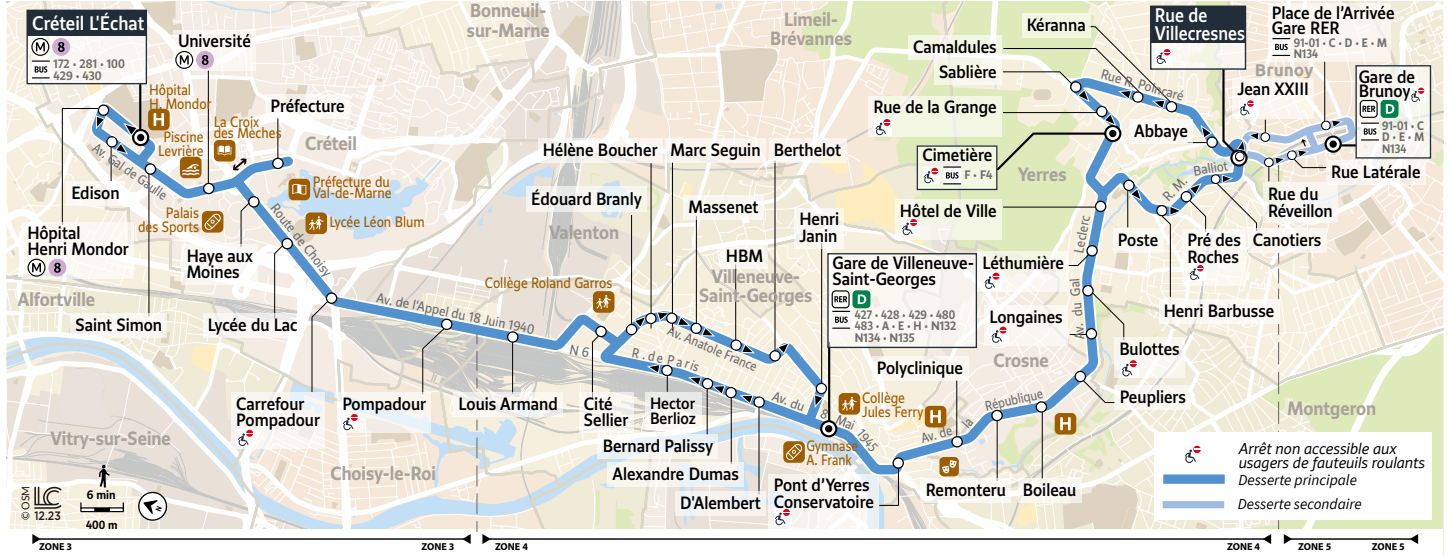

CRÉTEIL L'Échat → YERRES Rue de Villecresnes

Votre ligne B devient la ligne 450 à partir du 8 avril 2024

Horaires valables du 8 avril au 7 juillet 2024

Du lundi au vendredi