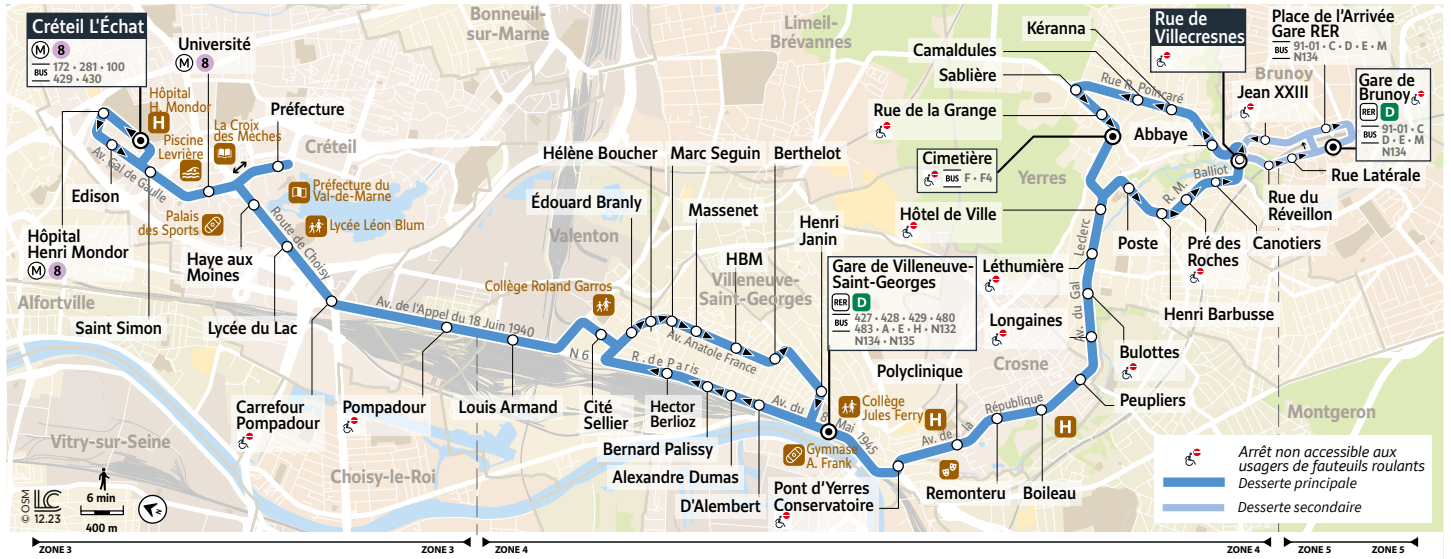

YERRES Rue de Villecresnes → CRÉTEIL L'Échat

Votre ligne B devient la ligne 450 à partir du 8 avril 2024

Horaires valables du 8 avril au 7 juillet 2024

Le samedi