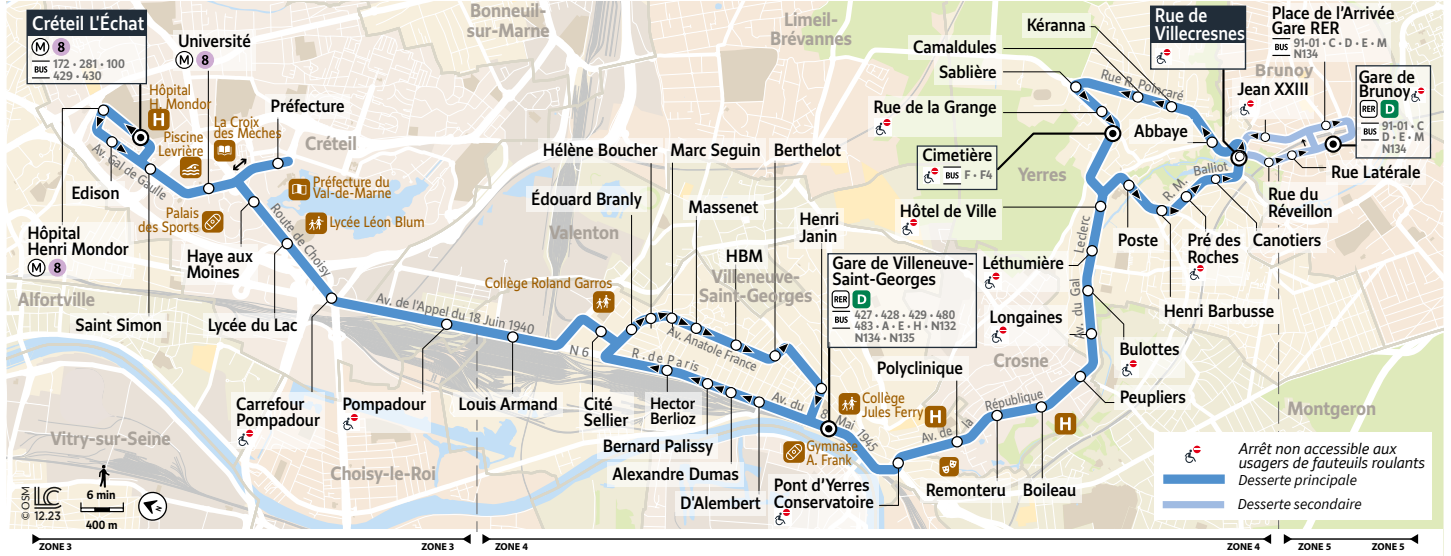

CRÉTEIL L'Échat → BRUNOY Gare de Brunoy

Votre ligne B devient la ligne 450 à partir du 8 avril 2024

Horaires valables du 8 avril au 7 juillet 2024

Le dimanche et jours fériés