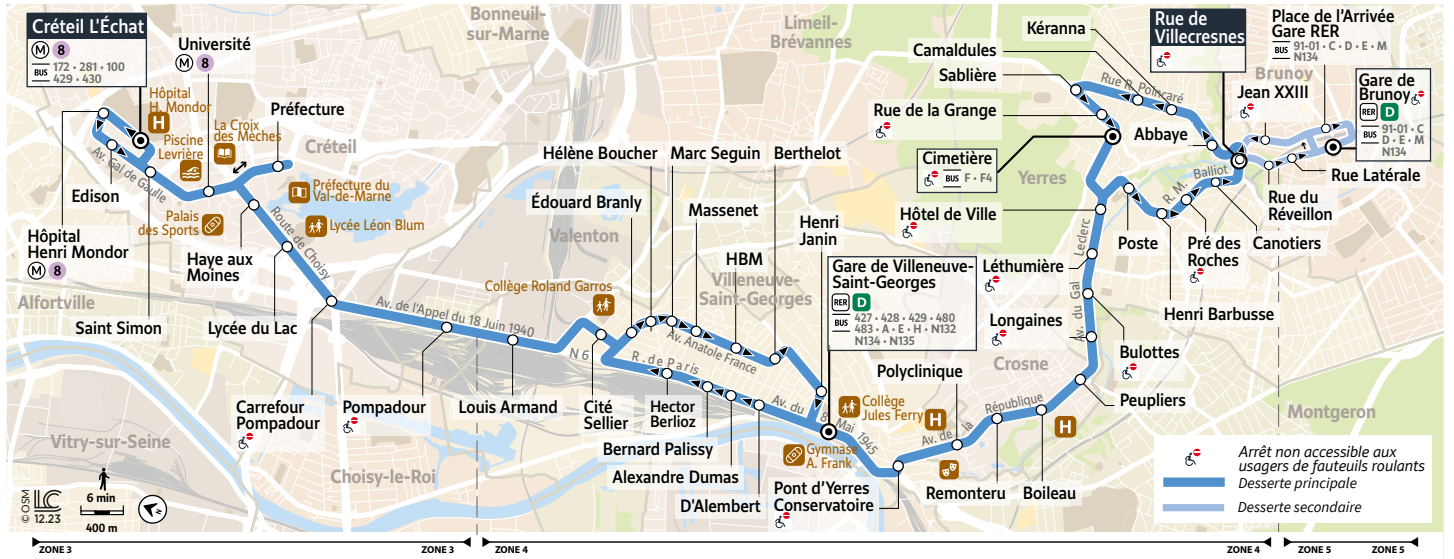

YERRES Rue de Villecresnes → CRÉTEIL L'Échat

Votre ligne B devient la ligne 450 à partir du 8 avril 2024

Horaires valables du 8 avril au 7 juillet 2024

Du lundi au vendredi

YERRES	Rue de Villecresnes	5:02	5:32	5:57	6:09	6:29	6:44	7:04	7:23	7:43									
	Abbaye	5:03	5:33	5:58	6:10	6:30	6:45	7:05	7:24	7:44									
	Kéranna	5:04	5:34	5:59	6:12	6:32	6:48	7:08	7:28	7:48									
	Camaldules	5:05	5:35	6:00	6:13	6:33	6:49	7:09	7:29	7:49									
	Sablière	5:06	5:36	6:01	6:14	6:34	6:50	7:10	7:30	7:50									
	Rue de la Grange	5:07	5:37	6:02	6:15	6:35	6:51	7:11	7:31	7:51									
	Cimetière	5:08	5:38	6:03	6:16	6:36	6:52	7:12	7:32	7:52									
	Hôtel de Ville	5:10	5:40	6:05	6:18	6:38	6:54	7:14	7:34	7:54									
	Léthumière	5:12	5:42	6:07	6:20	6:40	6:56	7:16	7:36	7:57									
	Bulottes	5:13	5:43	6:08	6:21	6:41	6:57	7:17	7:37	7:58									
CROSNE	Longaines	5:14	5:44	6:09	6:22	6:42	6:58	7:18	7:38	7:59									
	Peupliers	5:15	5:45	6:10	6:23	6:43	7:00	7:20	7:40	8:01									
	Boileau	5:17	5:47	6:12	6:25	6:45	7:02	7:22	7:42	8:03									
	Remonteru	5:18	5:48	6:13	6:26	6:46	7:04	7:24	7:44	8:05									
VILLENEUVE-SAINTE-GEORGES	Polyclinique	5:20	5:50	6:15	6:28	6:48	7:06	7:26	7:46	8:07									
	Pont d'Yverres Conservatoire	5:21	5:51	6:16	6:29	6:49	7:07	7:27	7:47	8:08									
	Gare de Villeneuve-Saint-Georges	5:31	5:46	6:01	6:16	6:26	6:34	6:41	6:51	7:01	7:11	7:20	7:30	7:40	7:50	8:00	8:10	8:21	
	D'Alembert	5:34	5:49	6:04	6:19	6:29	6:37	6:44	6:54	7:04	7:14	7:24	7:34	7:44	7:54	8:04	8:14	8:25	
	Alexandre Dumas	5:35	5:50	6:05	6:20	6:30	6:38	6:45	6:55	7:05	7:15	7:25	7:35	7:45	7:55	8:05	8:15	8:26	
	Bernard Palissy	5:36	5:51	6:06	6:21	6:31	6:39	6:46	6:56	7:06	7:16	7:26	7:36	7:46	7:56	8:06	8:16	8:27	
	Hector Berlioz	5:37	5:52	6:07	6:22	6:32	6:40	6:47	6:57	7:07	7:17	7:27	7:37	7:47	7:57	8:07	8:17	8:28	
VALENTON	Cité Sellier	5:40	5:55	6:10	6:25	6:35	6:43	6:50	7:00	7:10	7:20	7:30	7:40	7:50	8:00	8:10	8:20	8:31	
	Louis Armand	5:44	5:59	6:14	6:29	6:39	6:47	6:54	7:04	7:14	7:24	7:33	7:43	7:53	8:03	8:14	8:24	8:35	
	Pompadour	5:45	6:00	6:15	6:30	6:40	6:48	6:55	7:05	7:15	7:25	7:34	7:44	7:54	8:04	8:15	8:25	8:36	
	CRÉTEIL	Carrefour Pompadour	5:48	6:03	6:18	6:33	6:43	6:51	6:59	7:09	7:19	7:29	7:38	7:48	7:58	8:08	8:19	8:29	8:40
Lycée du Lac		5:50	6:05	6:20	6:35	6:45	6:53	7:02	7:12	7:22	7:32	7:41	7:51	8:01	8:11	8:22	8:32	8:42	
Haye aux Moines		5:51	6:06	6:21	6:36	6:46	6:55	7:04	7:14	7:24	7:34	7:43	7:53	8:03	8:13	8:24	8:34	8:44	
Préfecture		5:53	6:08	6:23	6:38	6:48	6:57	7:06	7:16	7:26	7:36	7:45	7:55	8:05	8:15	8:26	8:36	8:46	
Université		5:57	6:12	6:27	6:42	6:52	7:01	7:10	7:20	7:30	7:40	7:49	7:59	8:09	8:19	8:30	8:40	8:50	
Saint-Simon		5:59	6:14	6:29	6:44	6:54	7:03	7:13	7:23	7:33	7:43	7:52	8:02	8:12	8:22	8:33	8:43	8:53	
L'Échat	6:00	6:15	6:30	6:45	6:55	7:05	7:15	7:25	7:35	7:45	7:55	8:05	8:15	8:25	8:35	8:45	8:55		

Les horaires sont calculés dans des conditions normales de circulation et sont sujets à des aléas.