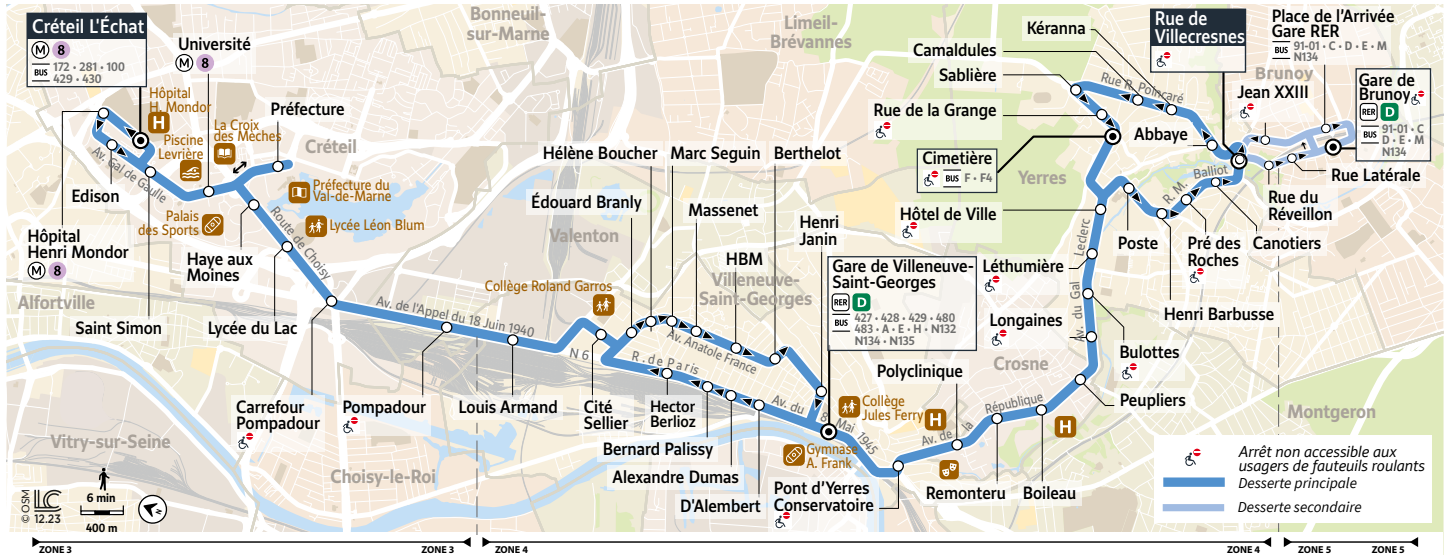

CRÉTEIL L'Échat → YERRES Rue de Villecresnes

Votre ligne B devient la ligne 450 à partir du 8 avril 2024

Horaires valables du 8 avril au 7 juillet 2024

Du lundi au vendredi