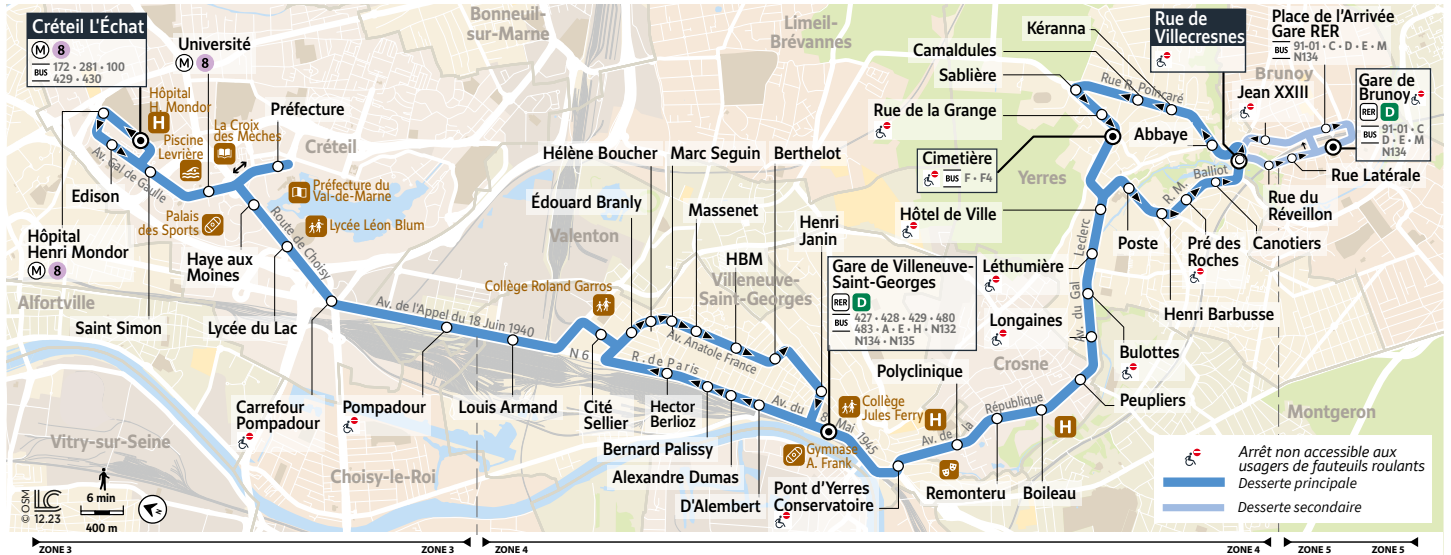

CRÉTEIL L'Échat → YERRES Rue de Villecresnes

Votre ligne B devient la ligne 450 à partir du 8 avril 2024

Horaires valables du 8 avril au 7 juillet 2024

Du lundi au vendredi