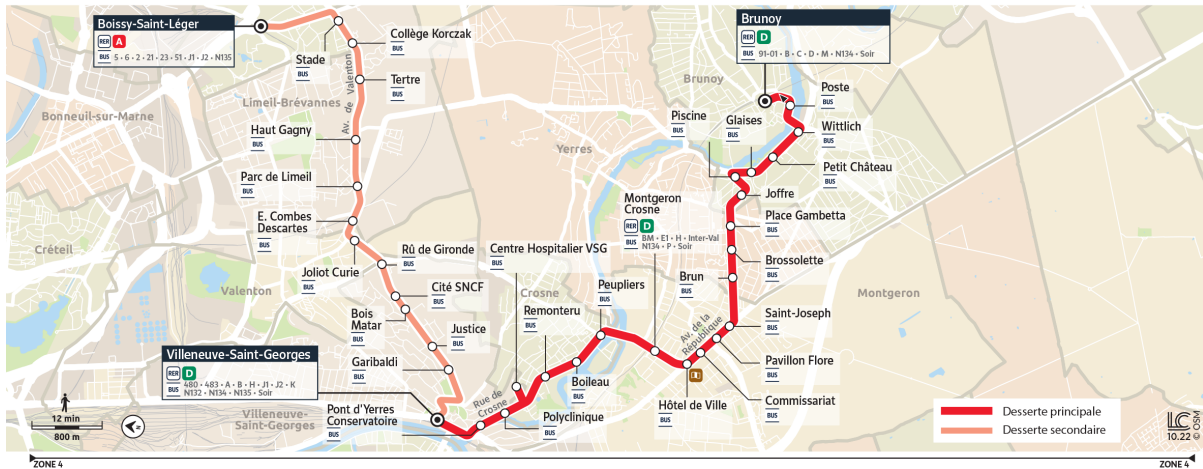

Direction :
Gare de Brunoy

Horaires valables à compter du 08 avril 2024

Du lundi au vendredi

BRUNOY	Gare de Brunoy	6:48	7:03	7:19	7:35	7:52	8:05	8:20	8:35	8:55	9:05	9:27	9:35	9:52	10:20	10:50
MONTGERON	Gare de Montgeron Crosne	6:25	6:40	6:55	7:09	7:25	7:40	7:52	8:10	8:30	8:39	9:01	9:10	9:27	9:55	10:25
VILLENEUVE-SAINT-GEORGES	Gare de Villeneuve	6:02	6:17	6:32	6:46	7:00	7:15		7:46		8:16		8:47		9:37	10:07
BOISSY-SAINT-LÉGER	Gare de Boissy-St-Léger							7:00		7:37		8:10		8:40		
LIMEIL-BRÉVANNES	Stade							7:02		7:40		8:12		8:42		
	Collège Korczak							7:03		7:41		8:13		8:43		
	Tertre							7:03		7:42		8:14		8:44		
	Haut Gagny							7:05		7:44		8:16		8:46		
	Parc de Limeil							7:07		7:46		8:18		8:48		
	Emile Combes Descartes							7:08		7:47		8:19		8:49		
VALENTON	Joliot Curie							7:09		7:48		8:20		8:50		
VILLENEUVE-SAINT-GEORGES	Rû de Gironde							7:11		7:50		8:22		8:52		
	Cité SNCF							7:13		7:52		8:23		8:53		
	Bois Matar							7:14		7:53		8:24		8:54		
	Justice							7:16		7:55		8:26		8:56		
	Garibaldi							7:19		7:58		8:29		8:59		
	Gare de Villeneuve							7:26		8:05		8:36		9:06		
	Pont d'Yerres Conservatoire	6:07	6:22	6:37	6:51	7:05	7:20	7:32	7:51	8:11	8:21	8:43	8:52	9:12	9:42	10:12
CROSNE	Polyclinique	6:09	6:24	6:40	6:54	7:08	7:23	7:35	7:54	8:14	8:24	8:47	8:55	9:15	9:44	10:14
VILLENEUVE-SAINT-GEORGES	Centre Hospitalier	6:18	6:33	6:48	7:02	7:16	7:31	7:40	8:02	8:20	8:32	8:51	9:03	9:18	9:47	10:17
CROSNE	Remonteru	6:20	6:35	6:50	7:04	7:19	7:34	7:44	8:04	8:23	8:34	8:54	9:05	9:21	9:49	10:19
	Boileau	6:21	6:36	6:51	7:05	7:20	7:35	7:46	8:06	8:25	8:35	8:56	9:06	9:22	9:51	10:21
	Peupliers	6:23	6:38	6:53	7:07	7:22	7:37	7:48	8:07	8:27	8:37	8:58	9:08	9:24	9:52	10:22
MONTGERON	Gare de Montgeron Crosne	6:27	6:42	6:57	7:11	7:28	7:41	7:56	8:11	8:32	8:41	9:06	9:15	9:33	10:01	10:31
	Hôtel de Ville	6:29	6:44	6:59	7:14	7:31	7:44	7:59	8:14	8:35	8:44	9:09	9:18	9:35	10:04	10:34
	Commissariat	6:30	6:45	7:00	7:16	7:33	7:46	8:01	8:16	8:36	8:46	9:10	9:20	9:36	10:05	10:35
	Pavillon Flore	6:31	6:46	7:01	7:17	7:34	7:47	8:02	8:17	8:37	8:47	9:11	9:21	9:37	10:06	10:36
	Saint Joseph	6:32	6:47	7:02	7:18	7:35	7:48	8:03	8:18	8:38	8:48	9:12	9:22	9:38	10:07	10:37
YERRES	Brun	6:34	6:49	7:04	7:20	7:37	7:50	8:05	8:20	8:40	8:50	9:14	9:24	9:40	10:09	10:39
	Brossolette	6:35	6:50	7:05	7:21	7:38	7:51	8:06	8:21	8:41	8:51	9:15	9:25	9:41	10:10	10:40
	Place Gambetta	6:36	6:51	7:06	7:22	7:39	7:52	8:07	8:22	8:42	8:52	9:16	9:26	9:42	10:11	10:41
BRUNOY	Joffre	6:37	6:52	7:07	7:23	7:40	7:53	8:08	8:23	8:43	8:53	9:17	9:27	9:43	10:12	10:42
	Piscine	6:39	6:54	7:10	7:26	7:43	7:56	8:11	8:26	8:46	8:56	9:19	9:29	9:45	10:14	10:44
	Glaises	6:40	6:55	7:11	7:27	7:44	7:57	8:12	8:27	8:47	8:57	9:20	9:30	9:46	10:15	10:45
	Petit Château	6:41	6:56	7:12	7:28	7:45	7:58	8:13	8:28	8:48	8:58	9:20	9:30	9:46	10:15	10:45
	Wittlich	6:42	6:57	7:13	7:29	7:46	7:59	8:14	8:29	8:49	8:59	9:21	9:31	9:47	10:16	10:46
	Poste	6:44	6:59	7:15	7:31	7:48	8:01	8:16	8:31	8:51	9:01	9:23	9:33	9:49	10:18	10:48